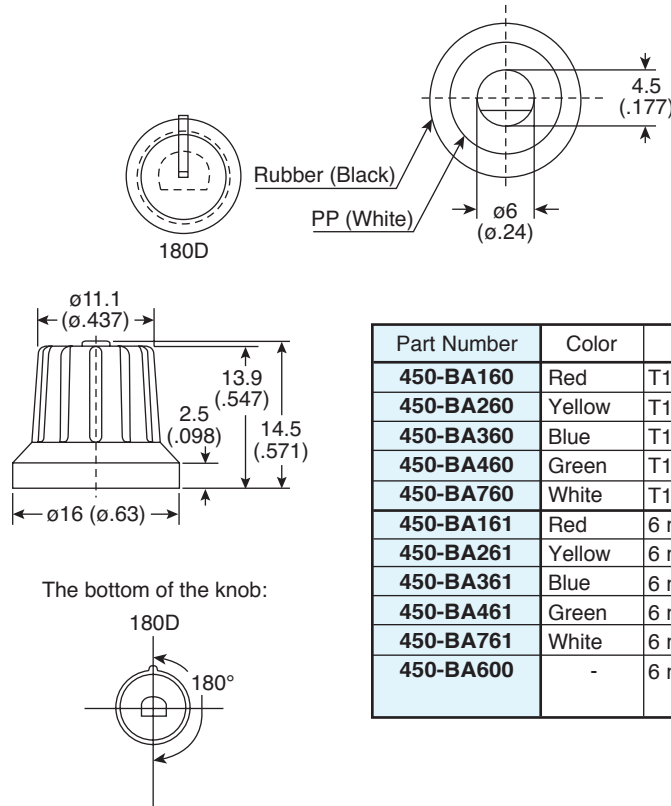

# Knobs

450-BA160, 450-BA260, 450-BA360, 450-BA460,  
450-BA760, 450-BA161, 450-BA261, 450-BA361,  
450-BA461, 450-BA761, 450-BA600

Date Last Revised: 09-9-14

Part Number	Color	Shaft	Note
450-BA160	Red	T18	-
450-BA260	Yellow	T18	-
450-BA360	Blue	T18	-
450-BA460	Green	T18	-
450-BA760	White	T18	-
450-BA161	Red	6 mm D Shaft	180 Degrees
450-BA261	Yellow	6 mm D Shaft	180 Degrees
450-BA361	Blue	6 mm D Shaft	180 Degrees
450-BA461	Green	6 mm D Shaft	180 Degrees
450-BA761	White	6 mm D Shaft	180 Degrees
450-BA600	-	6 mm D Shaft	No Line, Non Orientation

**DIMENSIONS: mm (in)**

SPECIFICATIONS	
<b>Material:</b>	Plastic
<b>Shaft:</b>	$\phi .236$ ( $\phi 6\text{mm}$ )
<b>Fits:</b>	6mm T18 Spline Shaft 6mm D Shaft

Available from Mouser Electronics  
1-800-346-6873 / [www.mouser.com](http://www.mouser.com)